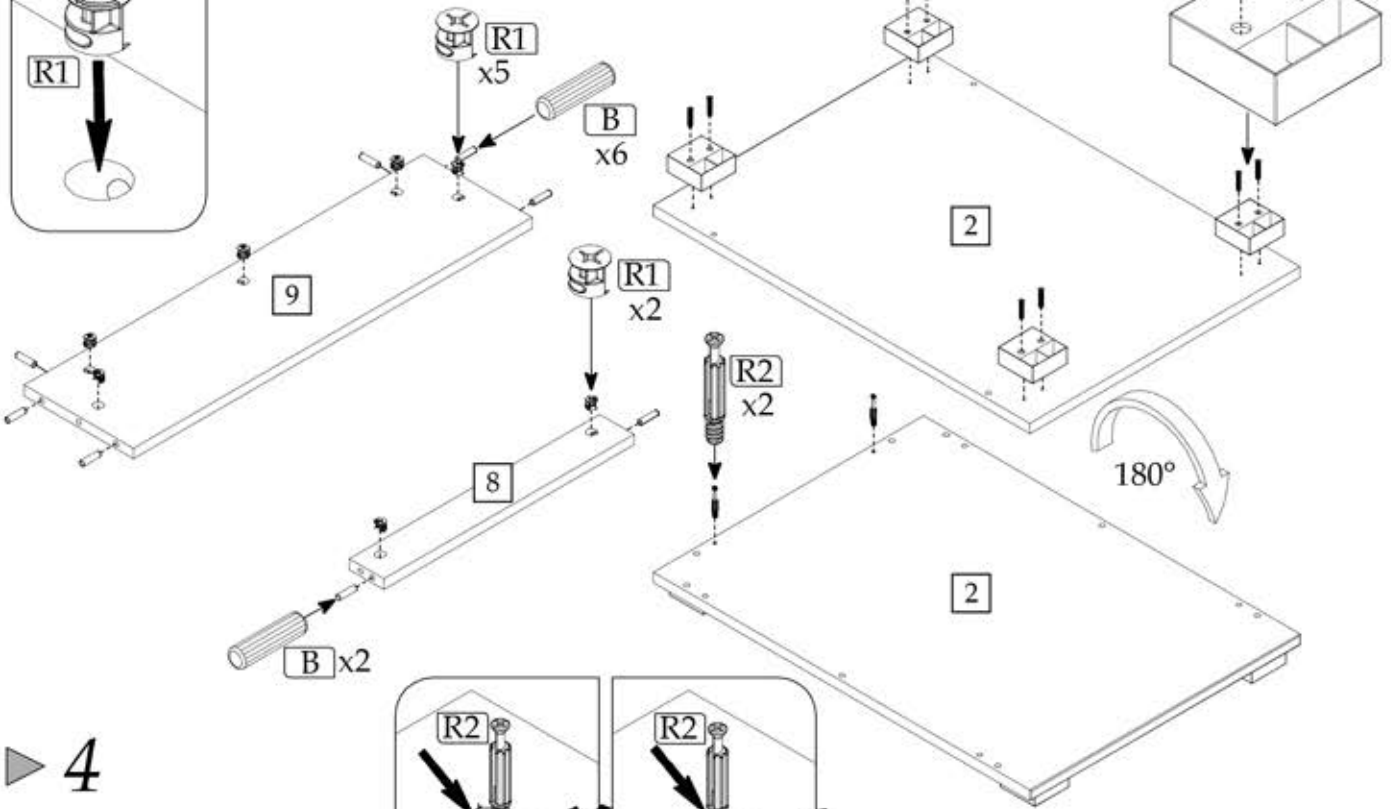

# LORA P1

70 min

Cod	Dimensiune				Cod	Pachet
	1	2	3	4		
1	1200	670	16	1	1003	1/1
2	470	657	16	1	1004/2004	1/1
3	703	638	16	1	1018	1/1
4	703	638	16	1	1007/2007	1/1
5	703	436	16	1	1008	1/1
6	739	639	16	1	1037	1/1
7	436	611	16	1	N/A	1/1
8	436	60	16	1	1040	1/1
9	695	190	16	1	1016	1/1
10	350	119.5	16	1	1022/2022	1/1
11	378.5	119.5	16	1	1022	1/1
12	350	119.5	16	1	1024/2024	1/1
13	410	355	3	1	N/A	1/1
14	466	192	16	1	1036/3001	1/1
15	472	466	16	1	1037/3002	1/1

▶ 1

2

▶ 3

▶ 4

► 5

► 6

▶ 7

▶ 8