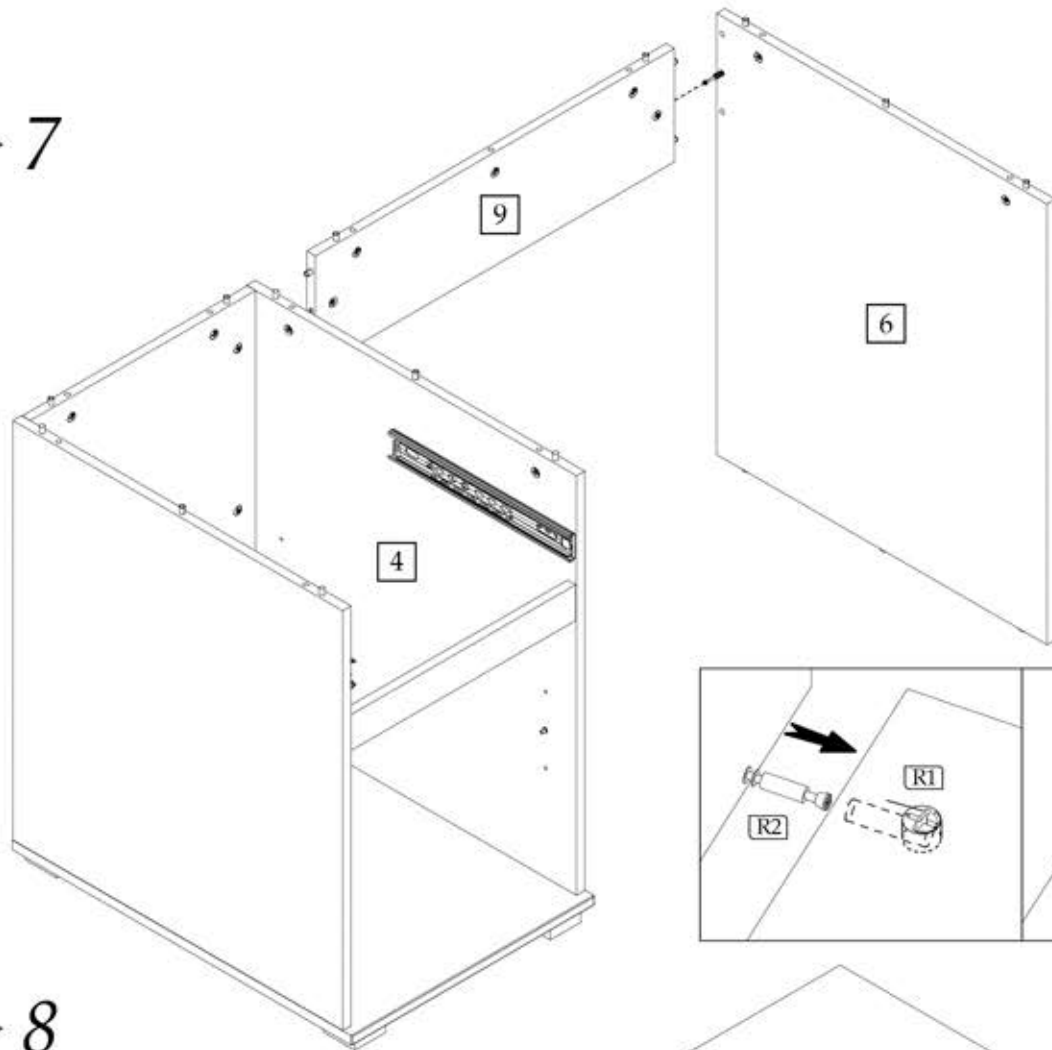

# LORA P1

70 min

Cod	Dimensiune				Cod	Pachet
	1	2	3	4		
1	1200	670	16	1	1003	1/1
2	470	657	16	1	1004/2004	1/1
3	703	638	16	1	1018	1/1
4	703	638	16	1	1007/2007	1/1
5	703	436	16	1	1008	1/1
6	739	639	16	1	1037	1/1
7	436	611	16	1	N/A	1/1
8	436	60	16	1	1040	1/1
9	695	190	16	1	1016	1/1
10	350	119.5	16	1	1022/2022	1/1
11	378.5	119.5	16	1	1022	1/1
12	350	119.5	16	1	1024/2024	1/1
13	410	355	3	1	N/A	1/1
14	466	192	16	1	1036/3001	1/1
15	472	466	16	1	1037/3002	1/1

▶ 1

2

▶ 3

▶ 4

► 5

► 6

▶ 7

▶ 8