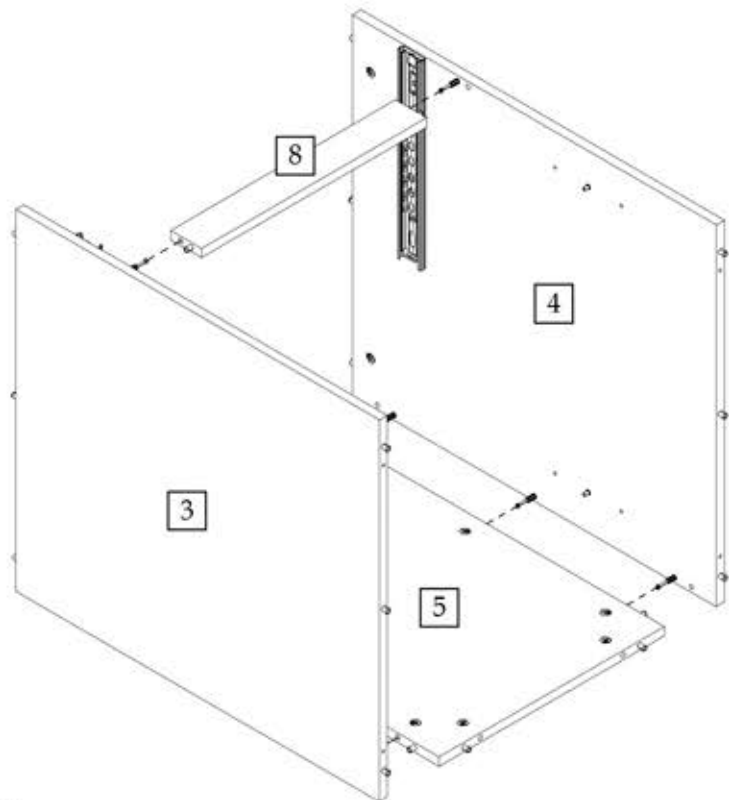

# LORA P1

70 min

Cod	Dimensiune				Cod	Pachet
	1	2	3	4		
1	1200	670	16	1	1003	1/1
2	470	657	16	1	1004/2004	1/1
3	703	638	16	1	1018	1/1
4	703	638	16	1	1007/2007	1/1
5	703	436	16	1	1008	1/1
6	739	639	16	1	1037	1/1
7	436	611	16	1	N/A	1/1
8	436	60	16	1	1040	1/1
9	695	190	16	1	1016	1/1
10	350	119.5	16	1	1022/2022	1/1
11	378.5	119.5	16	1	1022	1/1
12	350	119.5	16	1	1024/2024	1/1
13	410	355	3	1	N/A	1/1
14	466	192	16	1	1036/3001	1/1
15	472	466	16	1	1037/3002	1/1

▶ 1

2

▶ 3

▶ 4

► 5

► 6

▶ 7

▶ 8