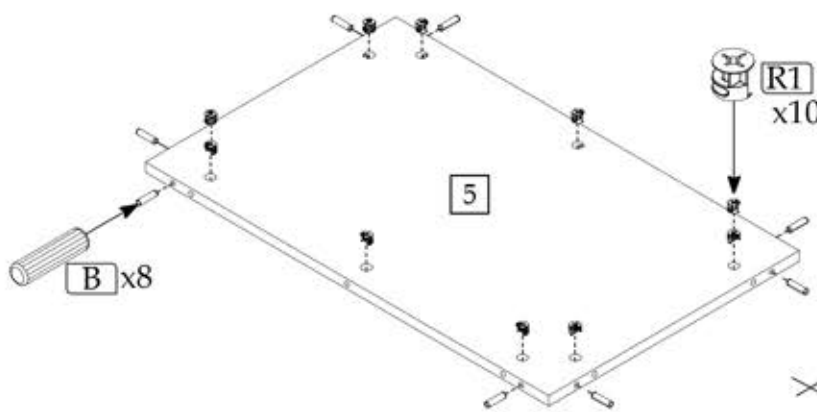

# LORA P1

70 min

Cod	Dimensiune				Cod	Pachet
	1	2	3	4		
1	1200	670	16	1	1003	1/1
2	470	657	16	1	1004/2004	1/1
3	703	638	16	1	1018	1/1
4	703	638	16	1	1007/2007	1/1
5	703	436	16	1	1008	1/1
6	739	639	16	1	1037	1/1
7	436	611	16	1	N/A	1/1
8	436	60	16	1	1040	1/1
9	695	190	16	1	1016	1/1
10	350	119.5	16	1	1022/2022	1/1
11	378.5	119.5	16	1	1022	1/1
12	350	119.5	16	1	1024/2024	1/1
13	410	355	3	1	N/A	1/1
14	466	192	16	1	1036/3001	1/1
15	472	466	16	1	1037/3002	1/1

▶ 1

2

▶ 3

▶ 4

► 5

► 6

▶ 7

▶ 8