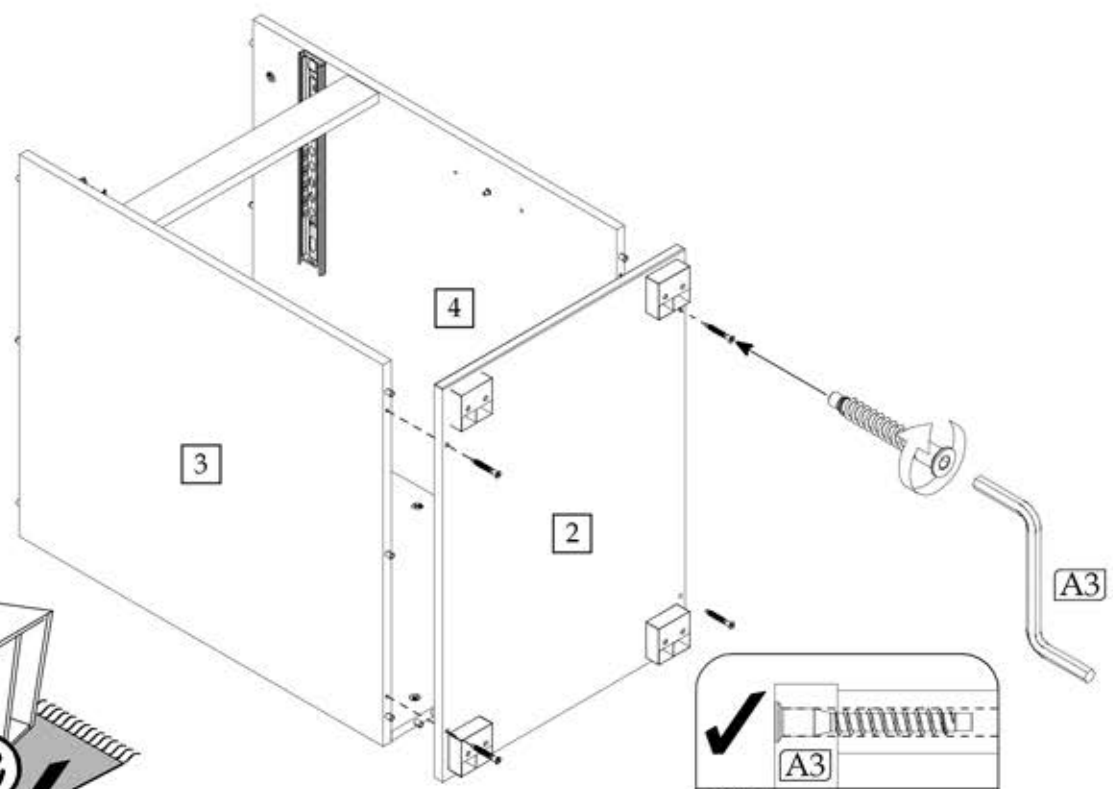

# LORA P1

70 min

Cod	Dimensiune				Cod	Pachet
	1	2	3	4		
1	1200	670	16	1	1003	1/1
2	470	657	16	1	1004/2004	1/1
3	703	638	16	1	1018	1/1
4	703	638	16	1	1007/2007	1/1
5	703	436	16	1	1008	1/1
6	739	639	16	1	1037	1/1
7	436	611	16	1	N/A	1/1
8	436	60	16	1	1040	1/1
9	695	190	16	1	1016	1/1
10	350	119.5	16	1	1022/2022	1/1
11	378.5	119.5	16	1	1022	1/1
12	350	119.5	16	1	1024/2024	1/1
13	410	355	3	1	N/A	1/1
14	466	192	16	1	1036/3001	1/1
15	472	466	16	1	1037/3002	1/1

▶ 1

2

▶ 3

▶ 4

► 5

► 6

▶ 7

▶ 8