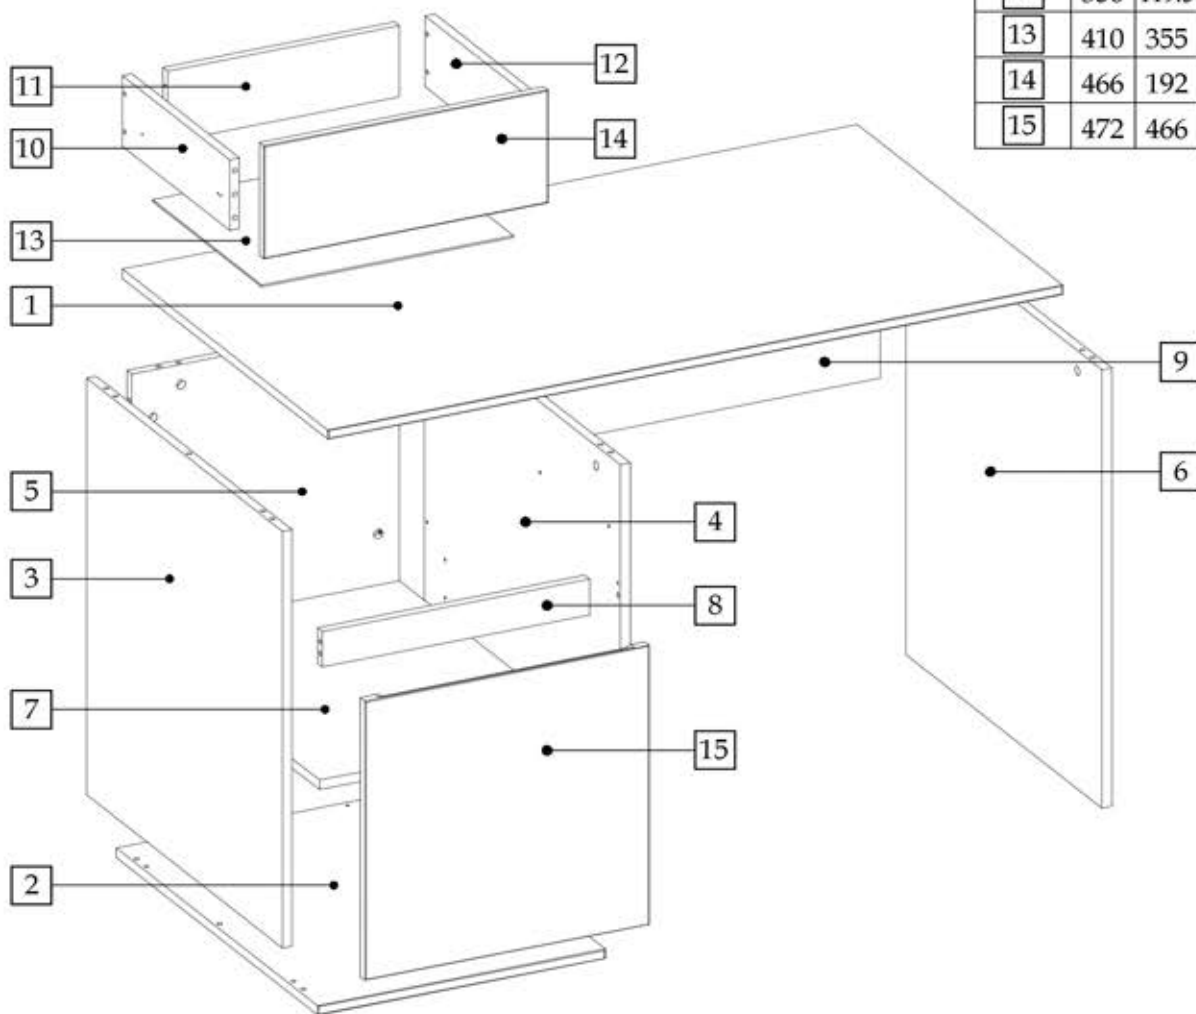

# LORA P1

70 min

Cod	Dimensiune				Cod	Pachet
	1	2	3	4		
1	1200	670	16	1	1003	1/1
2	470	657	16	1	1004/2004	1/1
3	703	638	16	1	1018	1/1
4	703	638	16	1	1007/2007	1/1
5	703	436	16	1	1008	1/1
6	739	639	16	1	1037	1/1
7	436	611	16	1	N/A	1/1
8	436	60	16	1	1040	1/1
9	695	190	16	1	1016	1/1
10	350	119.5	16	1	1022/2022	1/1
11	378.5	119.5	16	1	1022	1/1
12	350	119.5	16	1	1024/2024	1/1
13	410	355	3	1	N/A	1/1
14	466	192	16	1	1036/3001	1/1
15	472	466	16	1	1037/3002	1/1

▶ 1

2

▶ 3

▶ 4

► 5

► 6

▶ 7

▶ 8