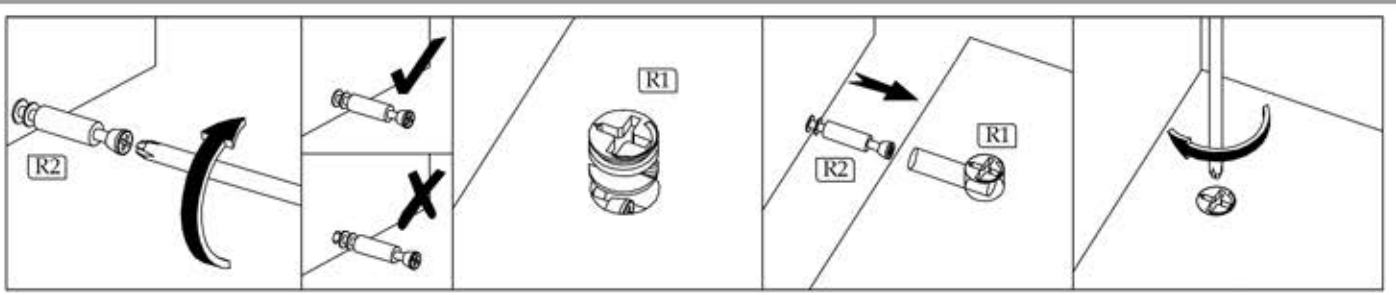

# LORA P1

70 min

Cod	Dimensiune				Cod	Pachet
	1	2	3	4		
1	1200	670	16	1	1003	1/1
2	470	657	16	1	1004/2004	1/1
3	703	638	16	1	1018	1/1
4	703	638	16	1	1007/2007	1/1
5	703	436	16	1	1008	1/1
6	739	639	16	1	1037	1/1
7	436	611	16	1	N/A	1/1
8	436	60	16	1	1040	1/1
9	695	190	16	1	1016	1/1
10	350	119.5	16	1	1022/2022	1/1
11	378.5	119.5	16	1	1022	1/1
12	350	119.5	16	1	1024/2024	1/1
13	410	355	3	1	N/A	1/1
14	466	192	16	1	1036/3001	1/1
15	472	466	16	1	1037/3002	1/1