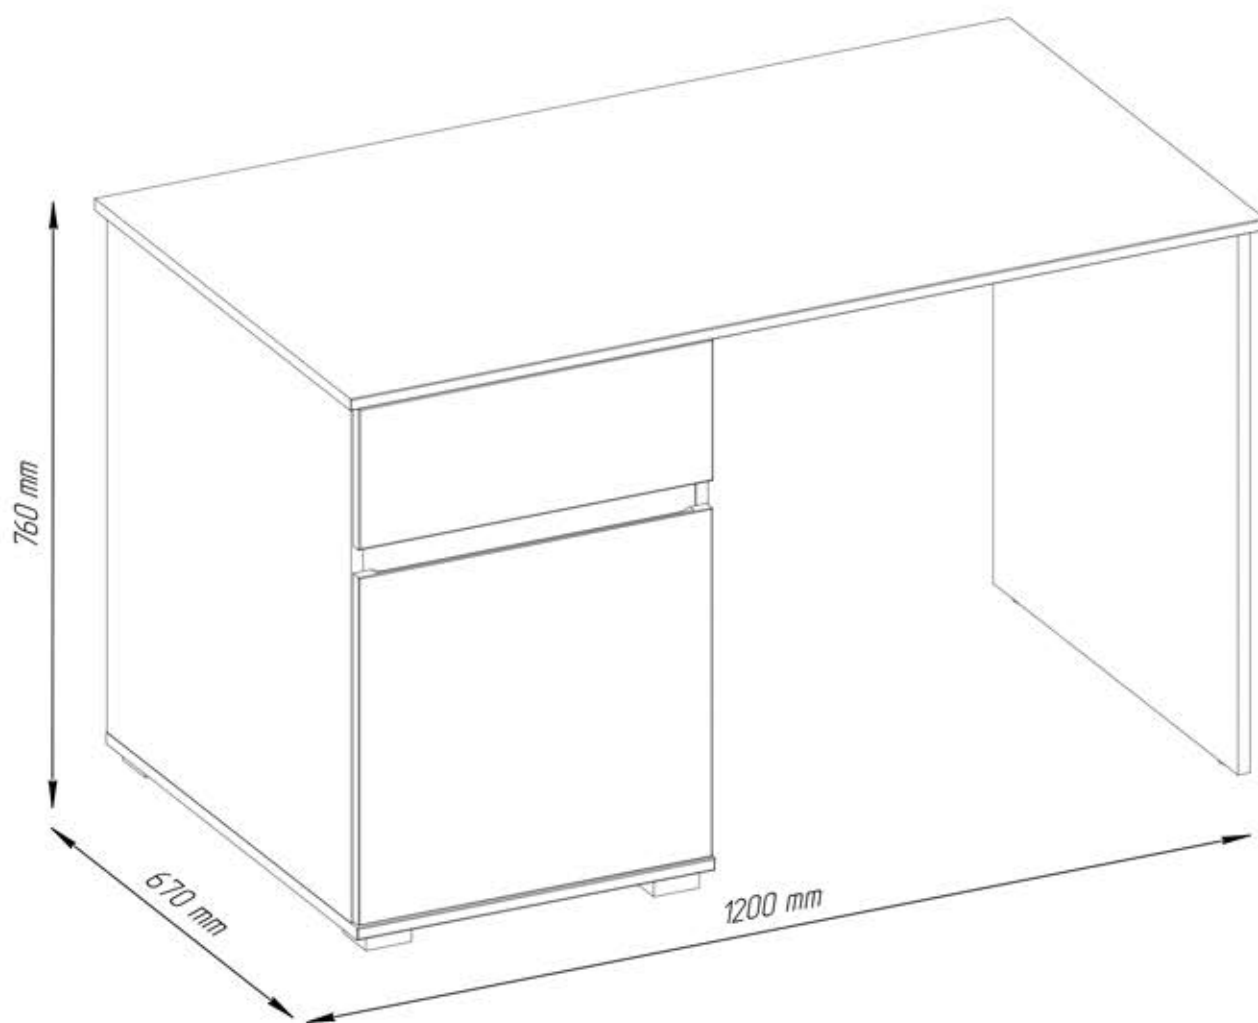

# LORA P1

70 min

Cod	Dimensiune				Cod	Pachet
	1	2	3	4		
1	1200	670	16	1	1003	1/1
2	470	657	16	1	1004/2004	1/1
3	703	638	16	1	1018	1/1
4	703	638	16	1	1007/2007	1/1
5	703	436	16	1	1008	1/1
6	739	639	16	1	1037	1/1
7	436	611	16	1	N/A	1/1
8	436	60	16	1	1040	1/1
9	695	190	16	1	1016	1/1
10	350	119.5	16	1	1022/2022	1/1
11	378.5	119.5	16	1	1022	1/1
12	350	119.5	16	1	1024/2024	1/1
13	410	355	3	1	N/A	1/1
14	466	192	16	1	1036/3001	1/1
15	472	466	16	1	1037/3002	1/1